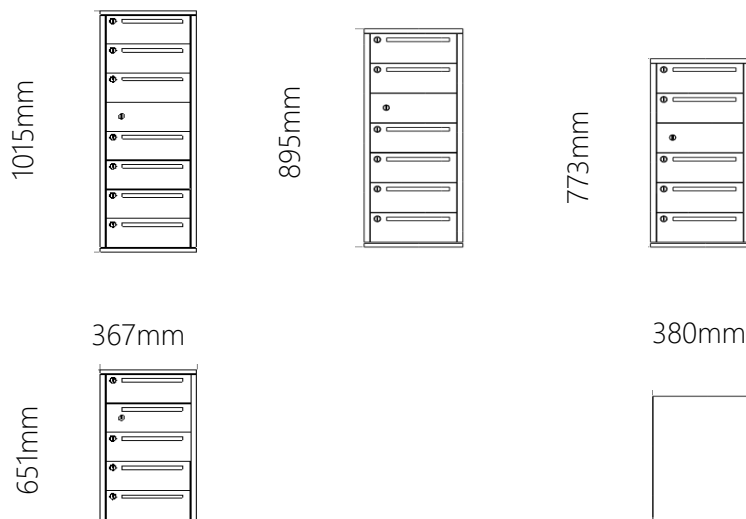

FASTIGHETSBOX LARSSON ROSTFRITT STÅL

En unik modell av rostfritt stål i "funkis" stil för fastighetsägare med krav på form och funktion
Det solida materialet och omsorgen för detaljer ger ett stilrent och exklusivt intryck
Modellen är enkel att. ASSA lås av hög kvalitet ingår alltid

Artikelnummer	Postfack	Höjd
Lar-4003-16	4	651mm
Lar-4005-16	5	773mm
Lar-4007-16	6	895mm
Lar-4009-16	7	1015mm

MATERIAL

Rostfritt stål, Mässing

DESIGN

Emil Larsson, Magnus Klackenstam

P-godkänd av SP
Säkerhetsklass 2