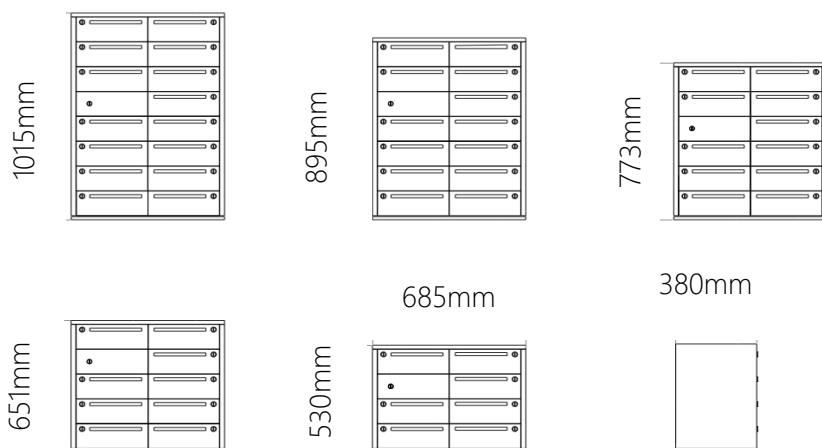

ARTIKELNUMMER	POSTFACK	HÖJD
Lar-5001-16	7	530mm
Lar-5003-16	9	651mm
Lar-5005-16	11	773mm
Lar-5007-16	13	895mm
Lar-5009-16	15	1015mm

Artikelnummer	Postfack	Höjd
Lar-4003-16	4	651mm
Lar-4005-16	5	773mm
Lar-4007-16	6	895mm
Lar-4009-16	7	1015mm